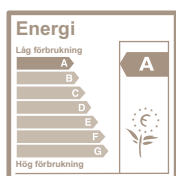

VÅR MINSTA VILLAHISSE

Aritco 4000 Datablad 2020

Hissen har konstruerats för att möta alla krav på komfort, utrymme och design. Hissen finns i flera olika storlekar, med möjlighet att specialdesigna den med detaljer så som t.ex. glasväggar, färger och olika materialval.

Några fördelar med Aritco 4000:

- Design, storlekar och optioner skapade för hemmamiljö
- Minimala ingrepp i huset
- A-klassad energikonsumtion enligt VDI4707
- 95% återvinningsbart material
- Miljöklassad hos SundaHus
- Patenterad skruv/mutter teknik (ingen olja som kan läcka)
- Marknadens lägsta service- och driftskostnad

För mer information, vänligen besök aritco.com

ARITCO™

Aritco Lift AB
Elektronikhöjden 14, Box 516
175 26 Järfälla, Sweden

T: +46 (0) 8 120 401 00
E: info@aritco.com
www.aritco.com